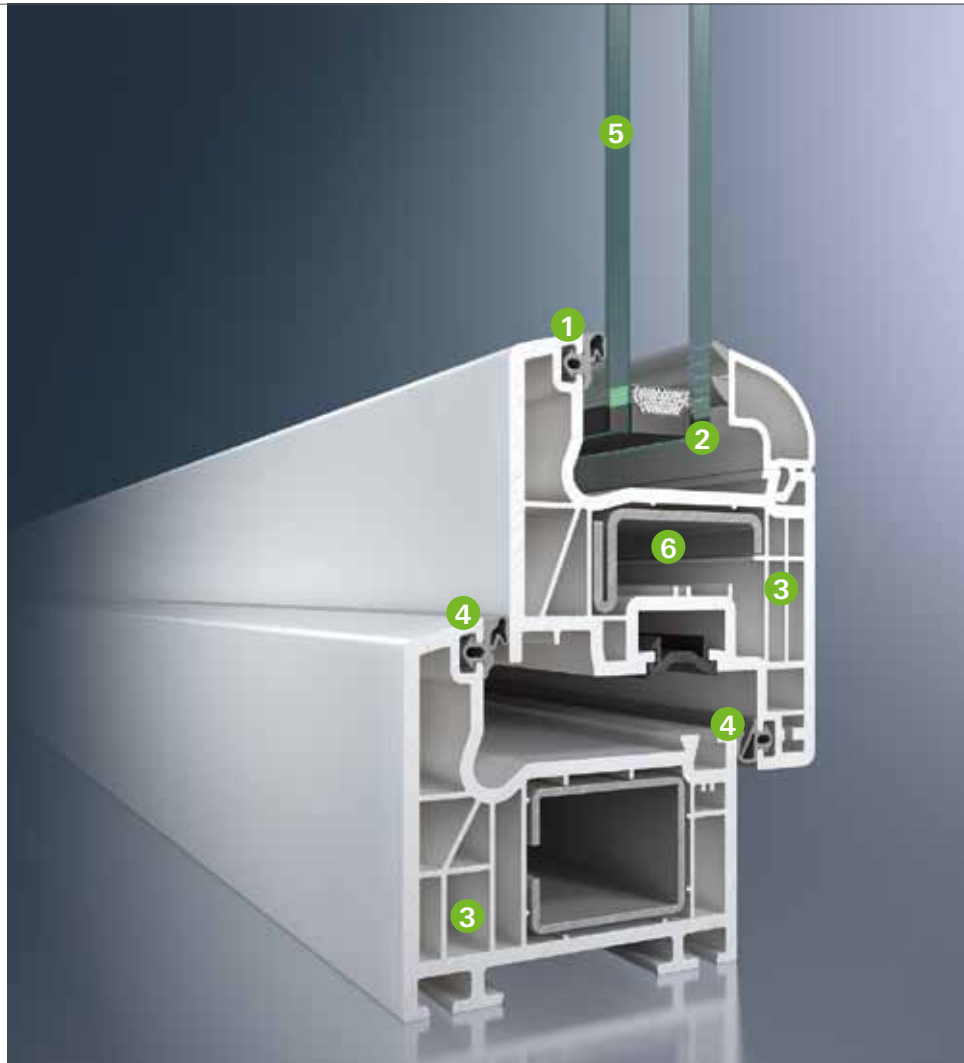

Uitermate thermisch isolerend

De innovatieve technologie met 5 isolatiekamers **4** en een raamdiepte van 70 mm zorgen voor een uitstekende thermische isolatie. Twee omlopende afdichtingsniveaus **5** en het diep staande glas **6** zorgen bovendien voor een lager energieverbruik. Hoogwaardig isolatieglas **6** beperkt de warmtedoorgang, maar biedt toch de hoogste transparantie.

Behaaglijk wonen

Het afdichtingssysteem met twee omlopende afdichtingen **5** en de speciale eigenschappen van het isolatieglas bieden uitstekende bescherming tegen geluid, regen en wind. Indien nodig is ook een betere geluidsisolatie met speciaal glas mogelijk **6**.

Lange levensduur en milieuvriendelijk

De sterke, corrosiebestendige stalen profielen in het raamkozijn en in de vleugels zorgen voor stabiliteit, bedrijfszekerheid en een lange levensduur. Het lage energieverbruik, de geringe CO₂-emissies en de volledige recycleerbaarheid, zorgt voor een hogere milieuvriendelijkheid.

Onderhoudsvriendelijk

Dankzij de gladde en weerbestendige oppervlakken zien uw ramen er ook na een aantal jaren nog steeds als nieuw uit – met een minimale inspanning op het gebied van onderhoud en reiniging.

Schüco Corona CT 70 Classic

De Classic-vleugelgeometrie met de duidelijke, strakke en tijdloze lijnvoering vervult de voorwaarden van moderne architectuur met behulp van de gereduceerde vormtaal.